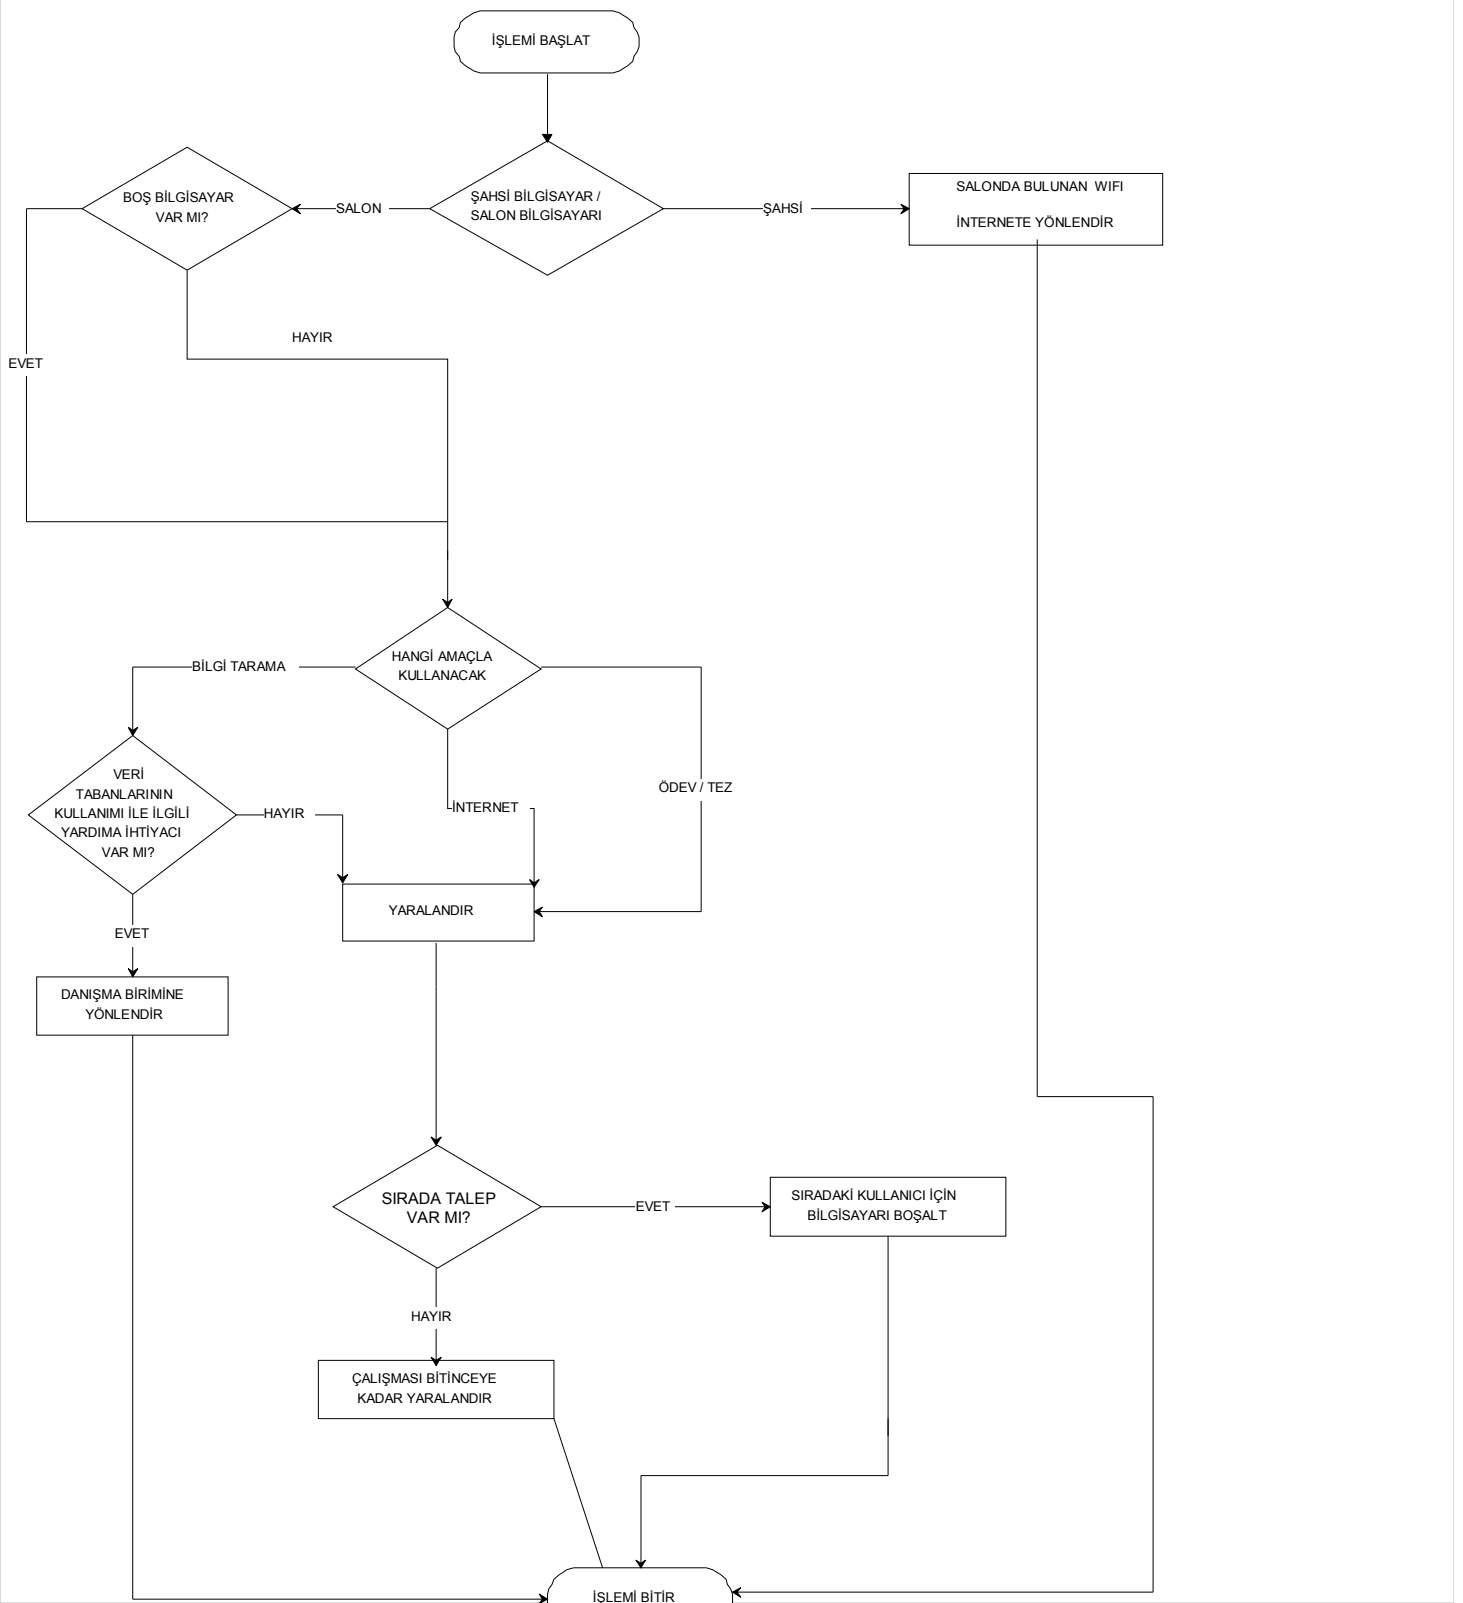

T.C.
KIRKLARELİ ÜNİVERSİTESİ
KÜTÜPHANE ve DOKÜMANTASYON DAİRE BAŞKANLIĞI
OKUYUCU HİZMETLERİ ŞUBE MÜDÜRLÜĞÜ

MULTİMEDYA HİZMETLERİ İŞ SÜRECİ

Doküman No:

Yürürlük Tarihi:

Revizyon Tarih/No:

ADI SOYADI/GÖREVİ		İMZASI
Hazırlayan	Nermin YILMAZ-Numan ÖZALP-Namık Kemal YILMAZ-Kütüphaneci	
Kontrol Eden	Özlem ERTAÇ-Şube Müdürü	
Onaylayan	Mehmet HALİLOĞLU-Daire Başkanı	